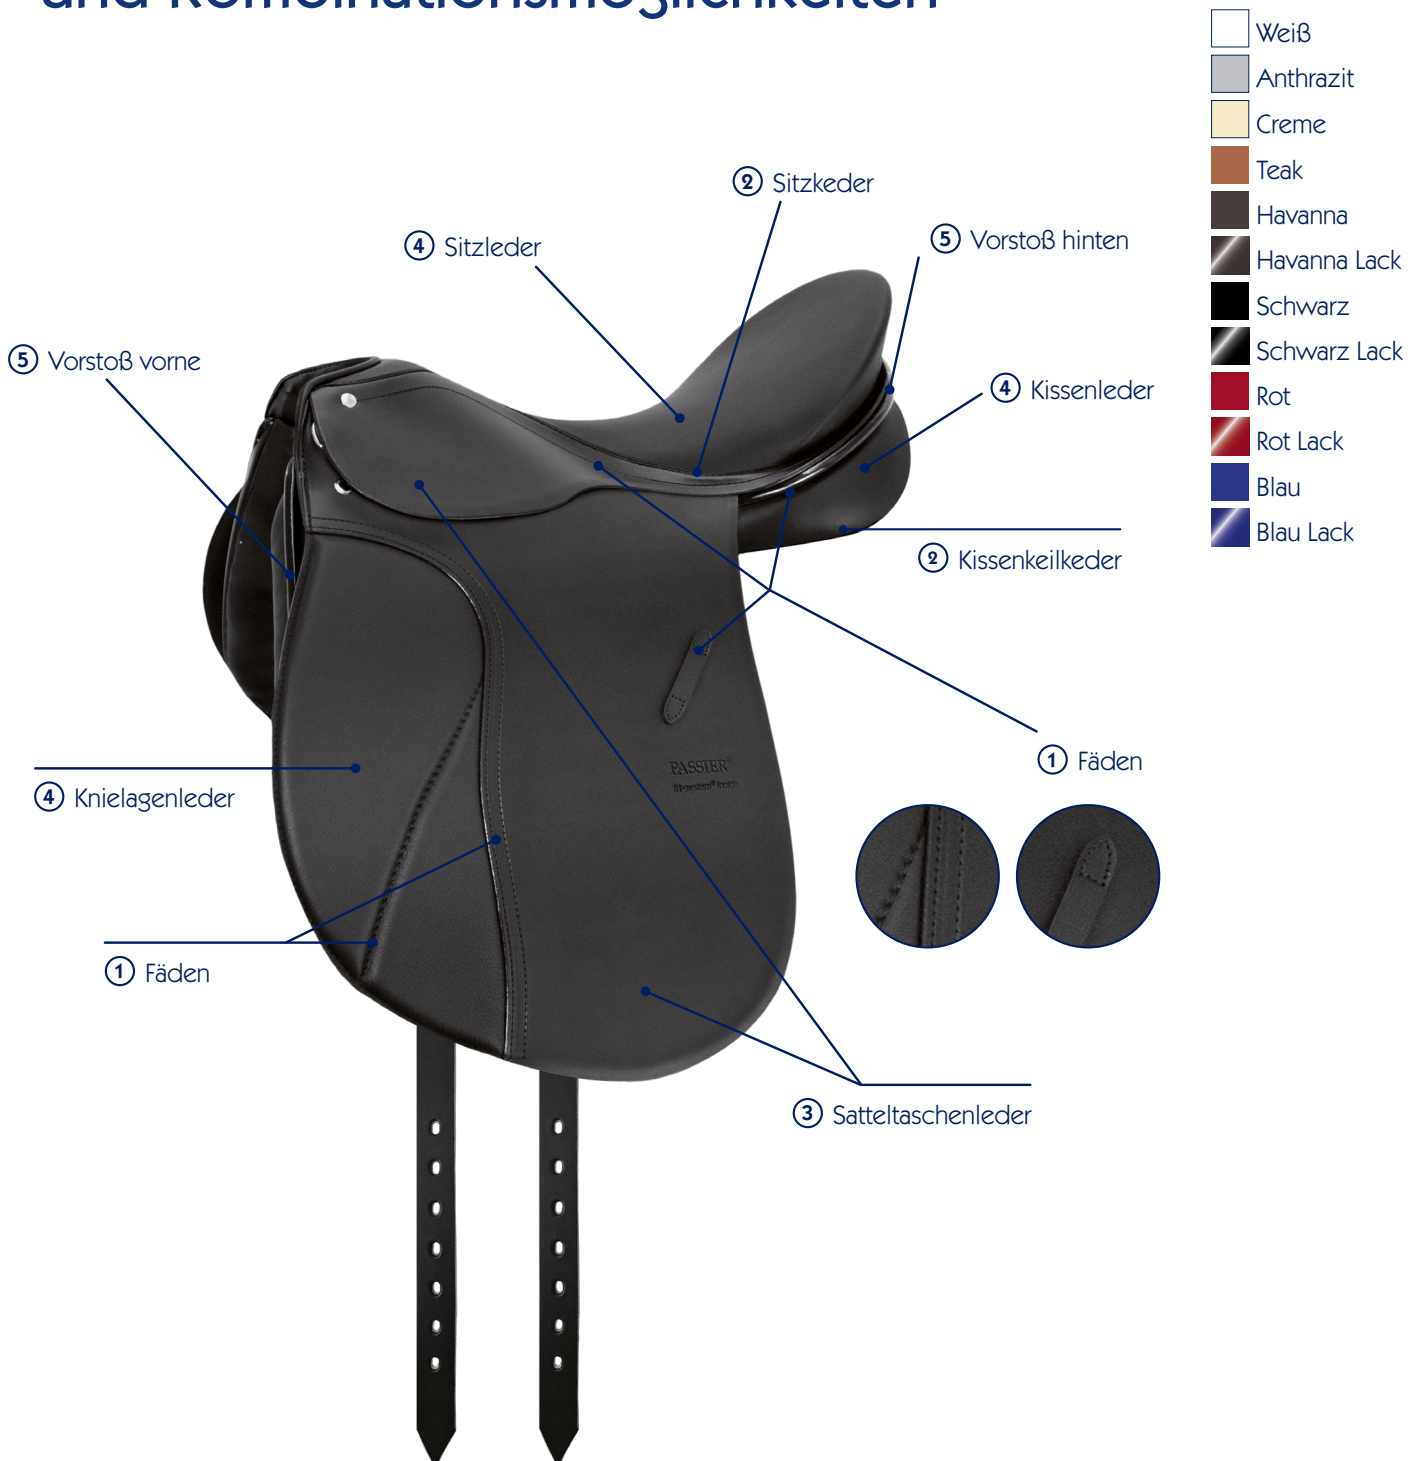

# Unsere Lederfarben und Kombinationsmöglichkeiten

- Weiß
- Anthrazit
- Creme
- Teak
- Havanna
- Havanna Lack
- Schwarz
- Schwarz Lack
- Rot
- Rot Lack
- Blau
- Blau Lack

## ② Keder

not on seat  not on gusset

## ③ Satteltaschenleder

## ⑤ Vorstoßleder